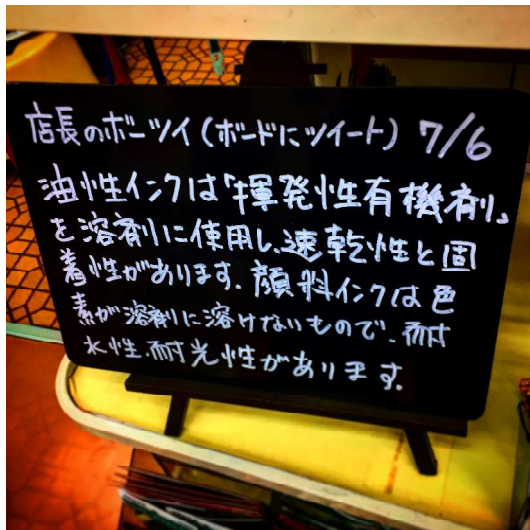

一方、昨年から祝日として施行された8月11日の「山の日」。子ども達には、もともと夏休みで、企業もお盆近で、社会的な影響が少ないようにとの配慮？なんでしょうかね。ちなみに8月11日は私の誕生日でもあります。こんな「オッサン」になってから、祝日になっても、「あ、そうですか」って感じですね。(笑)
「誕生日休暇」があるような企業に勤めてたらどうなってたんでしょうかね

ボーツイ (ボードにツイート)

店頭には、ちょっとした文具の豆知識などをブラックボードに書いて、掲示してます。6月～7月の反響のあったものを紹介します。

印鑑の上下がわかるためのへコミを「当たり」と言いますが、実印等に使用される大きめの印鑑にはこの「当たり」がついていないことが多いです。これは、押印の時どちらが上か確かめるための時間を作り、冷静になるためだと言われています。また、印鑑本体を削ることは「身を削る」ような印象に繋がり、縁起が悪いと感じる人がいるからだとされています。

サインペンやボールペンを選ぶときに「水性か油性か」を基準にする方も多いと思いますが、実は、そのほかに「染料系か顔料系か」も、用途に最適なものを選ぶのには基準にしたい事柄です。インクの主な成分は溶剤と着色剤(色素)です。油性は溶剤として主に「揮発性有機溶剤」を、水性は主に「水」を使用します。着色剤が溶剤に溶けるものを染料、溶けないものを顔料といいます。ですので、水性の染料系・顔料系、油性の染料系・顔料系と4種類あるわけです。