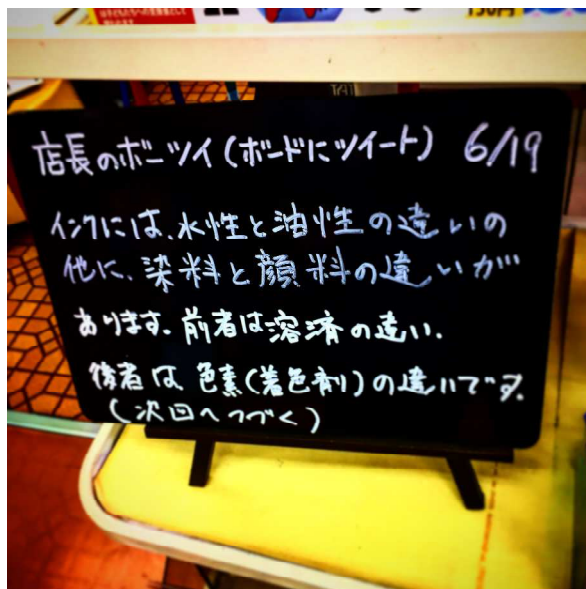

一方、昨年から祝日として施行された8月11日の「山の日」。子ども達には、もともと夏休みで、企業もお盆近で、社会的な影響が少ないようにとの配慮？なんでしょうかね。ちなみに8月11日は私の誕生日でもあります。こんな「オッサン」になってから、祝日になっても、「あ、そうですか」って感じですね。(笑)
「誕生日休暇」があるような企業に勤めてたらどうなってたんでしょうかね

ボーツイ (ボードにツイート)

店頭には、ちょっとした文具の豆知識などをブラックボードに書いて、掲示してます。6月～7月の反響のあったものを紹介します。

印鑑の上下がわかるためのへコミを「当たり」と言いますが、実印等に使用される大きめの印鑑にはこの「当たり」がついていないことが多いです。これは、押印の時どちらが上か確かめるための時間を作り、冷静になるためだと言われています。また、印鑑本体を削ることは「身を削る」ような印象に繋がり、縁起が悪いと感じる人がいるからだとされています。

サインペンやボールペンを選ぶときに「水性か油性か」を基準にする方も多いと思いますが、実は、そのほかに「染料系か顔料系か」も、用途に最適なものを選ぶのには基準にしたい事柄です。インクの主な成分は溶剤と着色剤(色素)です。油性は溶剤として主に「揮発性有機溶剤」を、水性は主に「水」を使用します。着色剤が溶剤に溶けるものを染料、溶けないものを顔料といいます。ですので、水性の染料系・顔料系、油性の染料系・顔料系と4種類あるわけです。