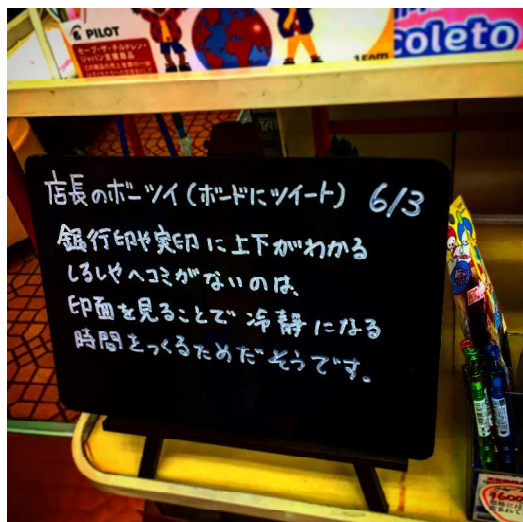

こんにちは！一色文具MAGAZINE編集長の味岡です。この雑誌はいつもお世話になっているお客様に、お役立ちしそうな情報や楽しい情報をお伝えします。文面はつたない部分もあるかと思いますが、読んでいただき、ご感想やご要望をいただければ、幸いです。

海の日と山の日

7月の第3月曜日は「海の日」で祝日。この日はもともと「海の記念日」という民間の記念日だった日が、1996年「海の日」として7月20日に国民の祝日に制定されました。その後、2003年「ハッピーマンデー」の適用で第3月曜日になりました。

印鑑の上下がわかるためのへコミを「当たり」と言いますが、実印等に使用される大きめの印鑑にはこの「当たり」がついていないことが多いです。これは、押印の時どちらが上か確かめるための時間を作り、冷静になるためだと言われています。また、印鑑本体を削ることは「身を削る」ような印象に繋がり、縁起が悪いと感じる人がいるからだとされています。

サインペンやボールペンを選ぶときに「水性か油性か」を基準にする方も多いと思いますが、実は、そのほかに「染料系か顔料系か」も、用途に最適なものを選ぶのには基準にしたい事柄です。インクの主な成分は溶剤と着色剤(色素)です。油性は溶剤として主に「揮発性有機溶剤」を、水性は主に「水」を使用します。着色剤が溶剤に溶けるものを染料、溶けないものを顔料といいます。ですので、水性の染料系・顔料系、油性の染料系・顔料系と4種類あるわけです。